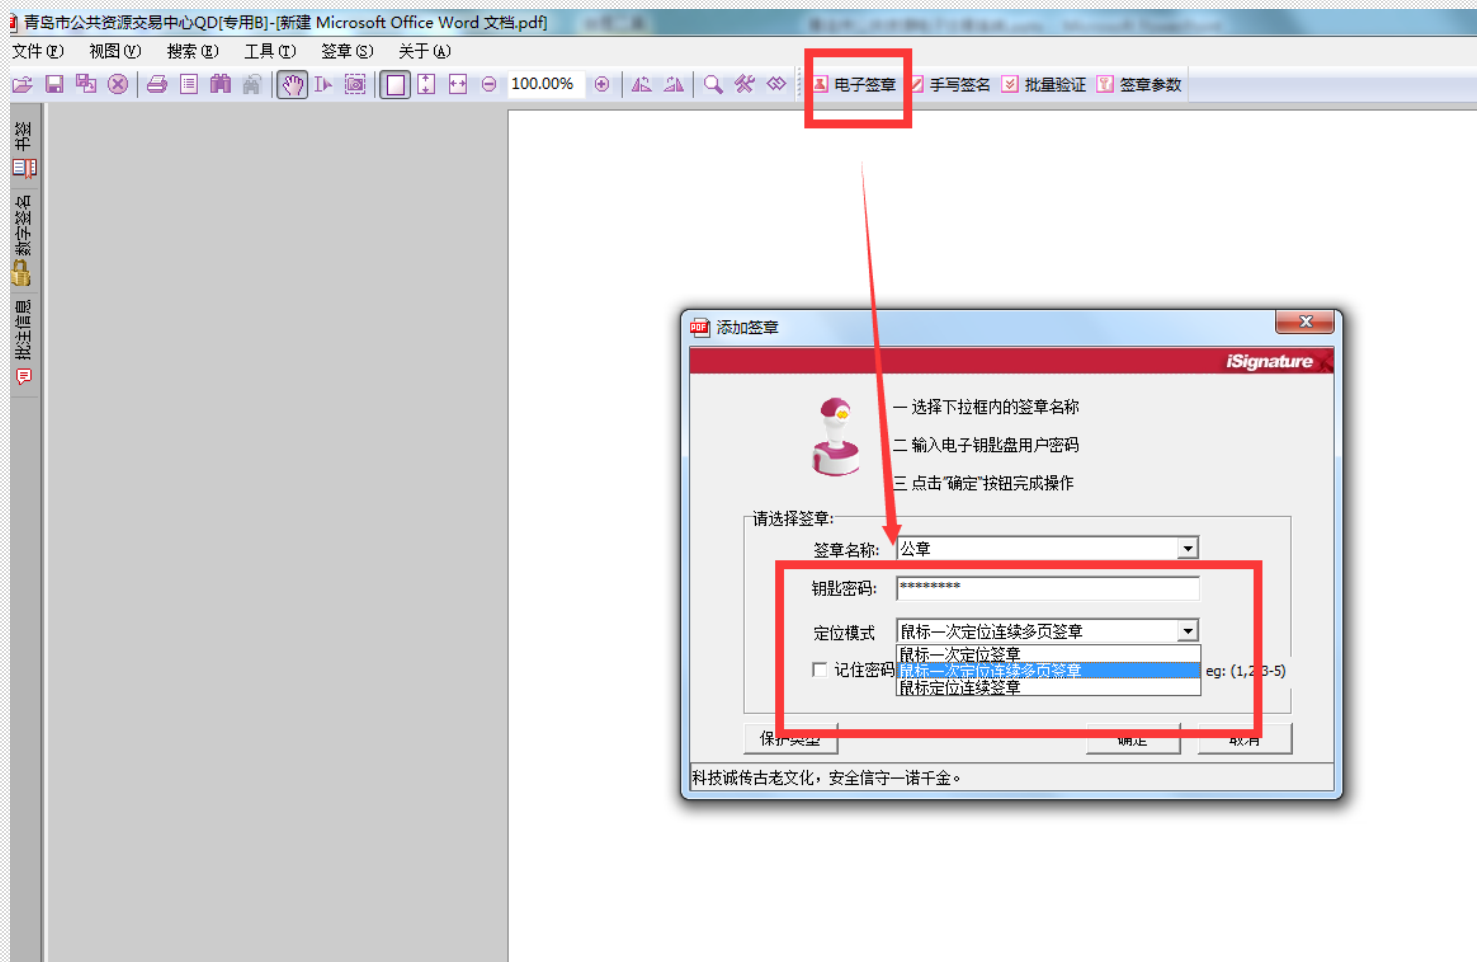

右键点击文件【打开方式】--iwebPDF阅读控件

点击【电子签章】输入钥匙密码（默认12345678）---选择定位模式—签章